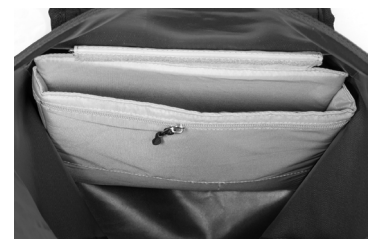

Poche intérieure avec compartiment pour ordinateur portable

taille	hauteur/cm	largeur/cm	profondeur/cm	vol./L	poids/g	charge utile maximale/kg
17 L	45	28	14	17	810	10
23 L	50	30	16	23	880	10
Poche pour ordinateur portable	36/14.2	24.5/9.6	2.5/1.0			

SPECIFICATIONS:

- + Sac de jour étanche à l'eau en deux tailles
- + Idéal comme sac à dos pour les écoliers, les étudiants et les navetteurs
- + Tissu Nylon résistant à la déchirure et à l'abrasion, sans PVC
- + Partie dorsale matelassée en mousse
- + Bretelles ergonomiques avec fil réfléchissant
- + Accès rapide et rangement aisé grâce à sa fermeture auto-grippante par enroulement
- + Sangle ventrale et sangle pectorale, réglable et amovible, pour une bonne stabilité sur le dos
- + Poche intérieure (fixée en haut et en bas) avec compartiment pour ordinateur portable avec des dimensions 36 cm x 24,5 cm x 2,5 cm
- + Adapté aux classeurs de format DIN A4
- + Logo ORTLIEB réfléchissant vertical
- + Un protège-arête des coins inférieurs de la partie dorsale évite les éraflures
- + Fixation pour feu arrière en option ou casque de vélo (non fourni)
- + Poignée de portage

Contenus: Sac à dos avec sangle ventral et sangle pectorale

Accessoires vendu séparément: Closure-Extension (E46): Prolongation de fermeture auto-agrippante pour objets volumineux

Attention: Pour obtenir standard IP64 (protection contre les éclaboussures projetées dans toutes les directions) il faut rouler la fermeture 3 à 4 fois.

Attention: Si le produit est complètement submergé, l'eau peut pénétrer par le bouchon.