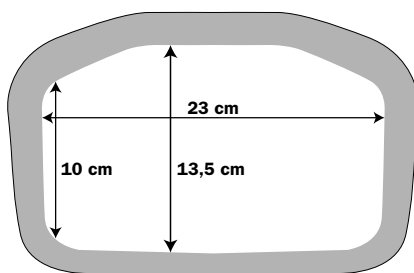

Dimensions compartiment transparent en couvercle

Ouverture du compartiment du couvercle: 20,5cm