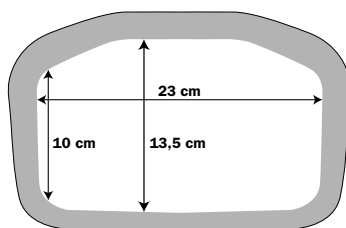

Dimensions compartiment transparent en couvercle

Ouverture du compartiment du couvercle: 20,5cm