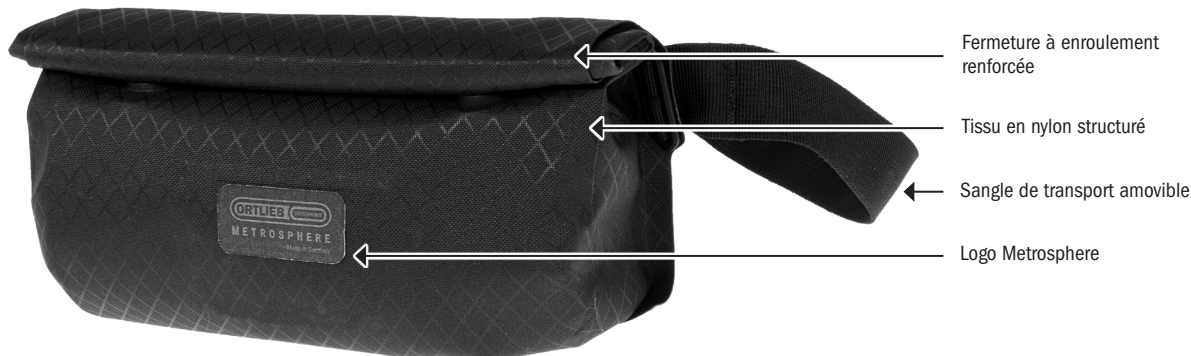

PRODUCT INFO

SLING-BAG METROSPHERE

Sac à bandoulière étanche

Poche intérieure avec fermeture éclair

Fixation de la fermeture à enroulement par deux aimants

Exemple d'utilisation

hauteur/cm	largeur/cm	profondeur/cm	volumen/L	poids/g
18	30	8	3	225

SPECIFICATIONS:

- + Sling-bag étanche
- + Mécanisme d'enroulement pratique renforcé en PE avec aimants autobloquants
- + Tissu PU structuré et léger avec logo
- + Sac sling idéal pour la ville, le travail et les loisirs
- + Bretelles amovibles
- + Logo Metrosphere au design moderne
- + Poche intérieure avec fermeture éclair

Etendue de la livraison:

Sacoche avec bandoulière

Attention: Pour atteindre le degré de protection IP64 (6= étanche à la poussière, 4= protégé contre les éclaboussures d'eau de toutes les directions), la fermeture doit être complètement enroulée.