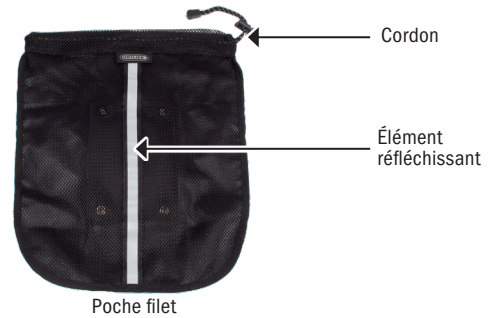

PRODUCT INFO

MESH-POCKET

Poche filet pour sacoches, légère et amovible

PFAS free

PVC free

Exemple d'application: poche filet monté à la sacoche de vélo comme fixation de casque

Exemple d'application: poche filet pliée et fixé à la sacoche de vélo

hauteur/cm	largeur/cm	poids/g
32	29/22	150

SPECIFICATIONS:

- + Poche filet amovible et légère (pas étanche)
- + Pour fixation sur les sacoches de vélo et d'autres sacs
- + Dimensions réduites, pliable si non utilisé
- + Pour vêtements secs et mouillés, casque, chaussures etc.
- + Kit de fixation inclus
- + Kit de fixation est fixé au produit avec des vis en manière étanche
- + Poche de filet est amovible - kit de fixation reste au sac
- + Kit de fixation est compatible avec porte-gourde pour sacoches ou poche extérieure (les deux sont disponible comme accessoires)
- + Fermeture à cordon
- + Élément réfléchissant
- + Charge maximale de 1 kg

Etendue de la livraison: Poche filet Mesh-Pocket avec kit de fixation

Accessoires vendus séparément Outer-Pocket Mounting-Set (E150)