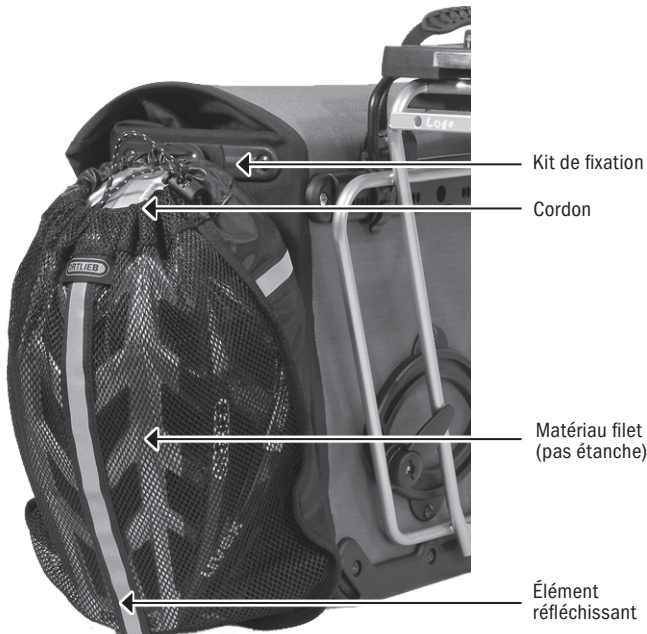

PRODUCT INFO

MESH-POCKET

Poche filet pour sacoches, légère et amovible

PFAS free

PVC free

Exemple d'application: poche filet monté à la sacoche de vélo comme fixation de casque

Exemple d'application: poche filet pliée et fixé à la sacoche de vélo

hauteur/cm	largeur/cm	poids/g
32	29/22	150

SPECIFICATIONS:

- + Poche filet amovible et légère (pas étanche)
- + Pour fixation sur les sacoches de vélo et d'autres sacs
- + Dimensions réduites, pliable si non utilisé
- + Pour vêtements secs et mouillés, casque, chaussures etc.
- + Kit de fixation inclus
- + Kit de fixation est fixé au produit avec des vis en manière étanche
- + Poche de filet est amovible - kit de fixation reste au sac
- + Kit de fixation est compatible avec porte-gourde pour sacoches ou poche extérieure (les deux sont disponible comme accessoires)
- + Fermeture à cordon
- + Élément réfléchissant
- + Charge maximale de 1 kg

Etendue de la livraison: Poche filet Mesh-Pocket avec kit de fixation

Accessoires vendus séparément Outer-Pocket Mounting-Set (E150)