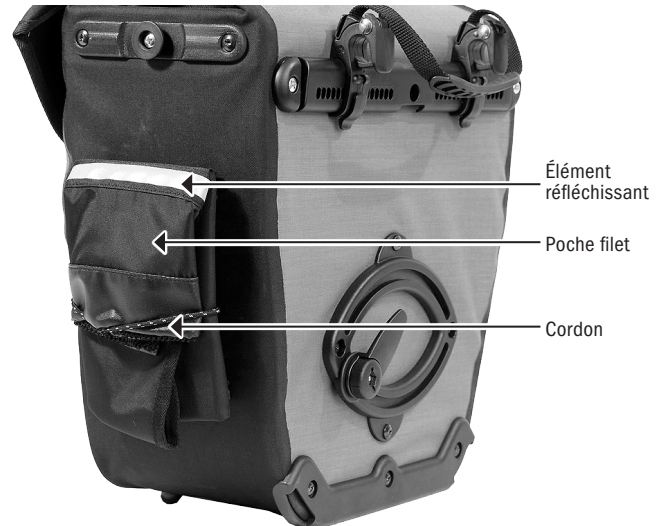

PRODUCT INFO

MESH-POCKET

Poche filet pour sacoches, légère et amovible

PFAS free

PVC free

Exemple d'application: poche filet monté à la sacoche de vélo comme fixation de casque

Exemple d'application: poche filet pliée et fixé à la sacoche de vélo

hauteur/cm	largeur/cm	poids/g
32	29/22	150

SPECIFICATIONS:

- + Poche filet amovible et légère (pas étanche)
- + Pour fixation sur les sacoches de vélo et d'autres sacs
- + Dimensions réduites, pliable si non utilisé
- + Pour vêtements secs et mouillés, casque, chaussures etc.
- + Kit de fixation inclus
- + Kit de fixation est fixé au produit avec des vis en manière étanche
- + Poche de filet est amovible - kit de fixation reste au sac
- + Kit de fixation est compatible avec porte-gourde pour sacoches ou poche extérieure (les deux sont disponible comme accessoires)
- + Fermeture à cordon
- + Élément réfléchissant
- + Charge maximale de 1 kg

Etendue de la livraison: Poche filet Mesh-Pocket avec kit de fixation

Accessoires vendus séparément Outer-Pocket Mounting-Set (E150)