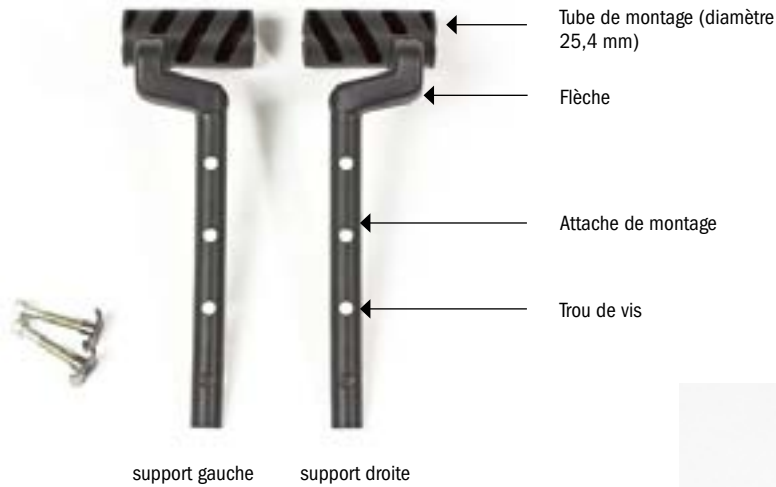

PRODUCT INFO

HANDLEBAR MOUNTING-SET SUPPORT

Support d'accessoires pour fixation d'éclairage, compteur ou afficheur de vélo électrique

PVC
free

Fixation possible seulement au support de sacoche guidon Ultimate (E185, E225)

poids/g

90

SPECIFICATIONS:

- + Support (paire) pour décaleur de sacoche de guidon Ultimate, réglable en hauteur (E185 et E225)
- + Bloc support disponible comme accessoire (référence: E185, E225)
- + Libère plus de place au guidon en cas de montage de la sacoche Ortlieb Ultimate
- + Possibilité de combiner une lampe, un compteur ou un écran pour vélo électrique sur le décaleur ORTLIEB sacs de guidon
- + Compatible avec l'afficheur de vélo électrique Bosch
- + Montage impossible sur les décaleurs des générations avec Ultimate2 à 5
- + Montage possible seul ou par paire
- + Réglable en hauteur (4 niveaux)
- + Possibilité de montage vers le haut ou vers le bas

Contenu: Handlebar Mounting-Set Support (paire), vis de fixation

Attention: Le support ne peut pas être monté en combinaison avec kit de montage pour vélos électriques (code d'article E207 et E226)!

PRODUCT INFO