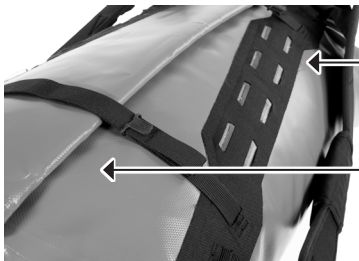

PRODUCT INFO

DUFFLE RC

Sac étanche pour expéditions et voyage

Bretelles de portage matelassées, amovibles

Deux attaches auxiliaires avec porte-sangle

Fermeture auxiliaire avec support de sangle aux deux extrémités

Matériau PD620 résistant aux abrasions

Daisychain pour l'accrochage et la fixation d'autres équipements (des deux côtés)

Fermeture en rouleau

taille	hauteur/cm	largeur/cm	profondeur/cm	volume/L	poids/g
49 L	34	61	32	49	1000
89 L	40	71	40	89	1310

SPECIFICATIONS:

- + Sac de sport et de voyage imperméable et polyvalent en deux tailles avec fonction de sac à dos
- + Bretelles amovibles rembourrées, servant également de poignée
- + Matériau extrêmement résistant aux abrasions et aux déchirures
- + Peut être porté comme un sac ou sur le dos
- + Multiples guirlandes sur le dessus et le dessous du sac
- + Idéal pour le trekking, les voyages, les expéditions et la navigation de plaisance

Contenus: Sac est fournie avec bretelles

Separately available accessories: Cargo Straps pour fixation aux vélos cargo

Note: Pour obtenir l'indice de protection IP67 (6=étanche à la poussière, 7=protection contre la pénétration de l'eau lors d'une immersion temporaire d'une profondeur de 1 mètre; duration: 30 minutes) il faut fermer le zip complètement.