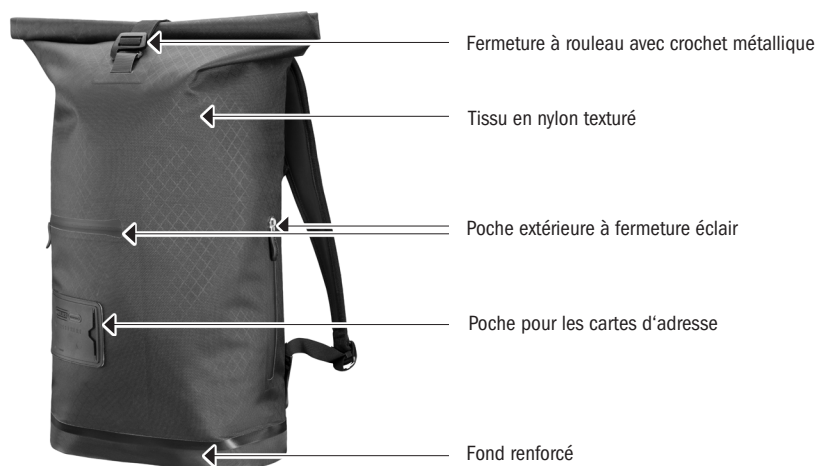

PRODUCT INFO

DAYPACK METROSPHERE 21 L

Sac à dos pour le voyageur

Vue intérieure

Poche

Dimensions extérieures	hauteur/cm	largeur/cm	profondeur/cm	volume/L	poids/g	charge utile maximale/kg
Sac à dos	50	30	15,5	21	830	8
Compart. pour ordinateur portable	39	27	2,5			

SPECIFICATIONS:

- + Business Daypack à fermeture par enroulement
- + Toile PU légère, structurée
- + Patch logo externe pour carte d'adresse
- + 2 poches extérieures zippées (non étanche)
- + Compartiment matelassé pour ordinateur portable / tablette (39 x 27 x 2,5 cm) avec fonction d'organisation et poche zippée attenante
- + Fermeture par enroulement avec crochet métallique
- + Partie dorsale matelassée en toile TPU confortable, soudée, à canaux de ventilation
- + Bretelles profilées
- + Poignée de portage
- + Doublure intérieure avec impression du symbole du réflecteur

Etendue de la livraison: Daypack Metrosphere 21 L, cartes d'adresse en papier résistant à l'eau

Attention: Si le produit est complètement submergé, l'eau peut pénétrer à travers la fermeture

Remarque: Pour obtenir l'indice de protection IP64 (6=étanche à la poussière, 4=protection contre les éclaboussures projetées dans toutes les directions) il faut rouler la fermeture 3-4 fois.