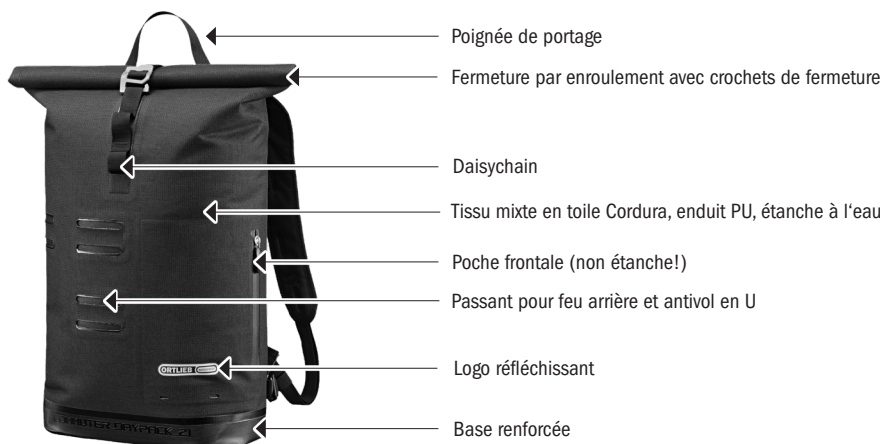

PRODUCT INFO

COMMUTER-DAYPACK URBAN

Sac à dos urbain à fermeture par enroulement

Laptop compartment included

Étui pour ordinateur portable

21 L

27 L

Dimensions extérieures	Hauteur cm/in.	Largeur cm/in.	Profondeur cm/in.	Vol./L	Poids/g	Charge utile maximale/ kg
taille 21 L	50	30	15,5	21	740	8
taille 27 L	50	32	21	27	790	8
compartiment p. ordinateur	39/15.4	27/10.6	2.5/1.0			

SPECIFICATIONS:

- + Sac à dos de journée urbain à fermeture par enroulement en deux tailles : 21 L et 27 L
- + Tissu mixte de toile Cordura, enduit PU, robuste, au toucher agréable
- + Fermeture par enroulement pour accès rapide
- + Poche frontale (non étanche)
- + Rangement intérieur amovible avec compartiment matelassé pour ordinateur portable ou tablette
- + Bretelles ergonomiques
- + Dos matelassée TPU à canaux d'aération
- + Sangle pectorale et ceinture abdominale, amovibles
- + Passant pour feu arrière en option et cadenas antivol en U (non fournis)
- + Adapté aux classeurs de format DIN A4
- + Logo réfléchissant

Etendue de la livraison: Daypack

Remarque: Pour garantir le degré de protection IP64 (6 = étanche à la poussière, 4 = protégé contre les projections d'eau provenant de toutes les directions), la fermeture doit être enroulée 3 ou 4 fois.