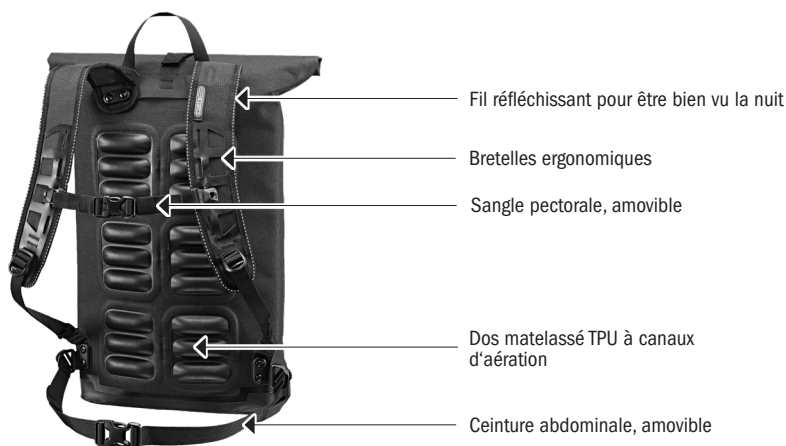

PRODUCT INFO

COMMUTER-DAYPACK URBAN

Sac à dos urbain à fermeture par enroulement

Laptop compartment included

Étui pour ordinateur portable

21 L

27 L

Dimensions extérieures	Hauteur cm/in.	Largeur cm/in.	Profondeur cm/in.	Vol./L	Poids/g	Charge utile maximale/ kg
taille 21 L	50	30	15,5	21	740	8
taille 27 L	50	32	21	27	790	8
compartiment p. ordinateur	39/15.4	27/10.6	2.5/1.0			

SPECIFICATIONS:

- + Sac à dos de journée urbain à fermeture par enroulement en deux tailles : 21 L et 27 L
- + Tissu mixte de toile Cordura, enduit PU, robuste, au toucher agréable
- + Fermeture par enroulement pour accès rapide
- + Poche frontale (non étanche)
- + Rangement intérieur amovible avec compartiment matelassé pour ordinateur portable ou tablette
- + Bretelles ergonomiques
- + Dos matelassée TPU à canaux d'aération
- + Sangle pectorale et ceinture abdominale, amovibles
- + Passant pour feu arrière en option et cadenas antivol en U (non fournis)
- + Adapté aux classeurs de format DIN A4
- + Logo réfléchissant

Etendue de la livraison: Daypack

Remarque: Pour garantir le degré de protection IP64 (6 = étanche à la poussière, 4 = protégé contre les projections d'eau provenant de toutes les directions), la fermeture doit être enroulée 3 ou 4 fois.