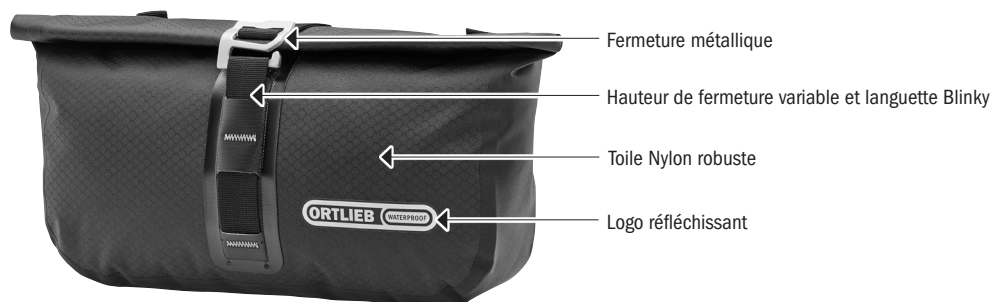

PRODUCT INFO

ACCESSORY-PACK

Petite sacoche supplémentaire, étanche à l'eau

PVC
free

IP 64

PS21R

PS33

PFAS
free

Fermeture métallique

Hauteur de fermeture variable et languette Blinky

Toile Nylon robuste

Logo réfléchissant

Utilisable comme sac à l'épaule ou à la hanche grâce à la sangle fournie

Sangles pour fixation au guidon

Fermeture par enroulement

Passants pour fixation de la bandoulière ou de la ceinture abdominale

Sangle avec entretoise pour fixation au tube de direction

Extension du volume: Accessory-Pack monté sur sac pour guidon Handlebar-Pack (accessoire en option)

hauteur/cm	largeur/cm	profondeur/cm	volume/L	pooids/g	charge max./kg
17	30	5	3,5	206	1

SPECIFICATIONS:

- + Accessory-Pack étanche à l'eau pour le guidon à fermeture par enroulement
- + Sac complémentaire idéal pour un équipement supplémentaire vite à portée de main comme un téléphone portable, une barre énergétique etc.
- + Peut s'utiliser seul ou comme extension du volume du sac pour guidon.
- + Peut s'utiliser comme sac en bandoulière ou abdominal
- + Toile de Nylon légère, robuste, enduite PU
- + Montage à des crochets métalliques réglables prévus en quatre points de fixation sur le sac pour guidon
- + Bandes auto-agrippantes pour montage direct sur le guidon
- + Convient à un montage sur guidons en carbone
- + Logo réfléchissant
- + Charge utile maximale de 1 kg