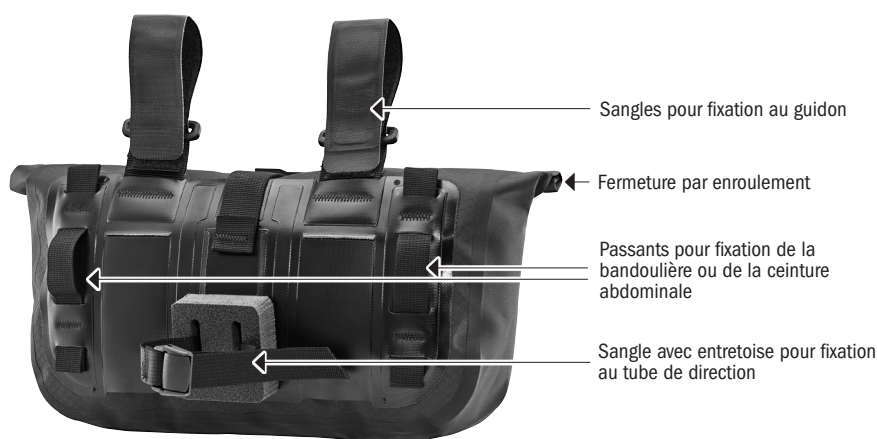

Fermeture métallique

Hauteur de fermeture variable et languette Blinky

Toile Nylon robuste

Logo réfléchissant

Utilisable comme sac à l'épaule ou à la hanche grâce à la sangle fournie

Sangles pour fixation au guidon

Fermeture par enroulement

Passants pour fixation de la bandoulière ou de la ceinture abdominale

Sangle avec entretoise pour fixation au tube de direction

Extension du volume: Accessory-Pack monté sur sac pour guidon Handlebar-Pack (accessoire en option)

hauteur/cm	largeur/cm	profondeur/cm	volume/L	pooids/g	charge max./kg
17	30	5	3,5	206	1

SPECIFICATIONS:

- + Accessory-Pack étanche à l'eau pour le guidon à fermeture par enroulement
- + Sac complémentaire idéal pour un équipement supplémentaire vite à portée de main comme un téléphone portable, une barre énergétique etc.
- + Peut s'utiliser seul ou comme extension du volume du sac pour guidon.
- + Peut s'utiliser comme sac en bandoulière ou abdominal
- + Toile de Nylon légère, robuste, enduite PU
- + Montage à des crochets métalliques réglables prévus en quatre points de fixation sur le sac pour guidon
- + Bandes auto-agrippantes pour montage direct sur le guidon
- + Convient à un montage sur guidons en carbone
- + Logo réfléchissant
- + Charge utile maximale de 1 kg